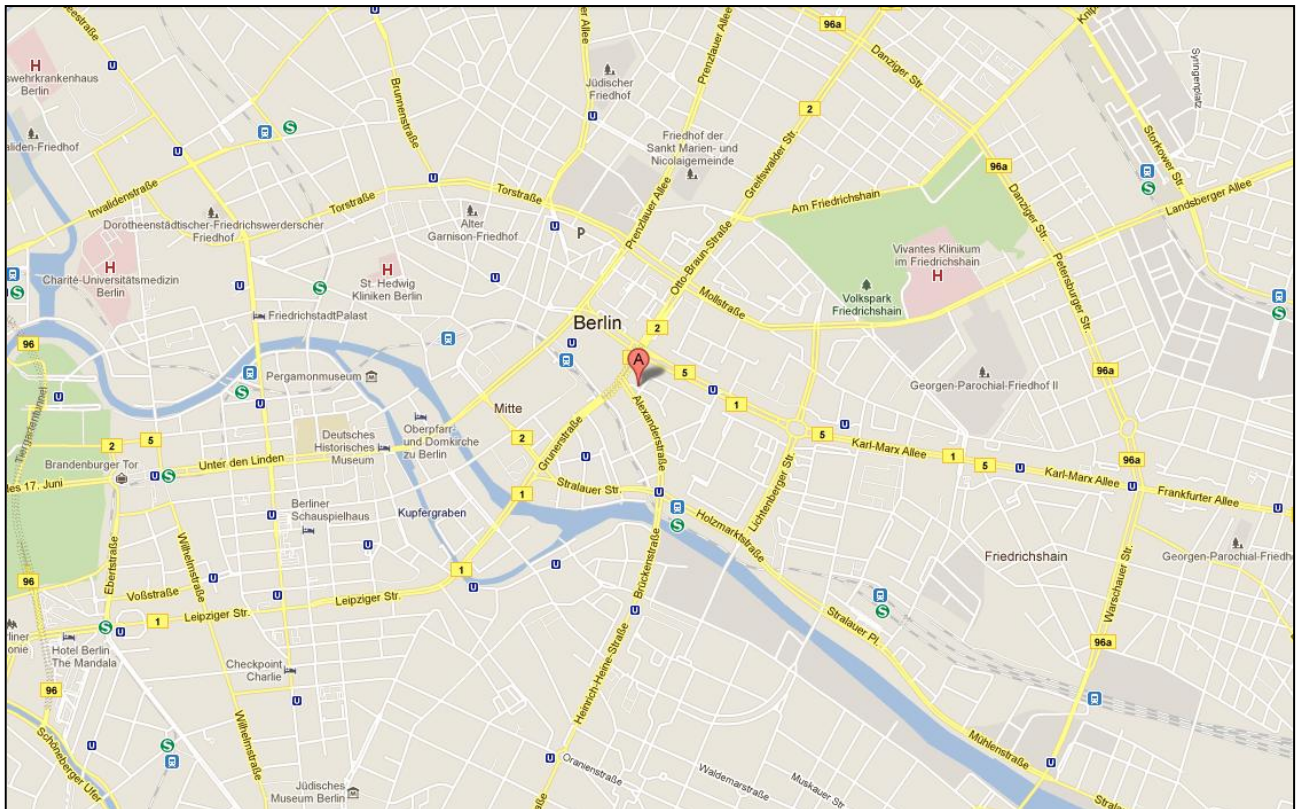

### Anfahrtswege:

### Anfahrtsbeschreibung zum "ALEXA-Parkhaus" (P1)

ALEXA-Parkhaus  
Zufahrt über Alexanderstraße  
Grunerstraße 20  
10179 Berlin  
[www.alexacentre.com](http://www.alexacentre.com)

## Anreise mit öffentlichen Verkehrsmitteln (ÖPNV)

Karte	Adresse/Haltestelle	Zeit		Bemerkungen	Gleis
	➔ S+U Berlin Hauptbahnhof	ab: 08:26		  	15
				➔ S5 Richtung: S Strausberg Bhf <sup>[1] [2]</sup>	
	➔ S+U Alexanderplatz Bhf (Berlin)	an: 08:32		 	3
				Blindenleitsstreifen außer auf Bahnsteig U8	
	➔ S+U Alexanderplatz Bhf (Berlin)	ab: 08:32		Fußweg (Länge: ca. 250 m)	
	10178 Bln Mitte, Alexanderstr. 11	an: 08:39			