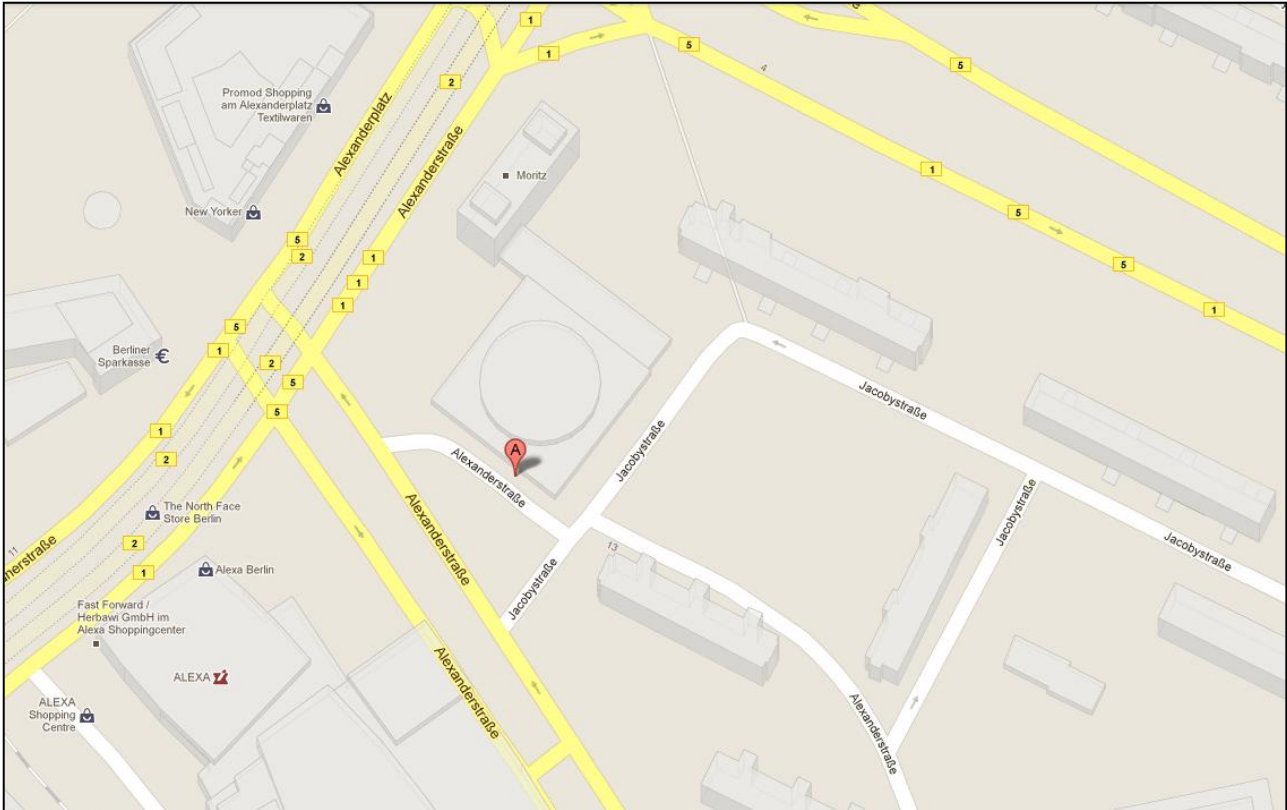

### Anfahrtswege:

### Anfahrtsbeschreibung zum "ALEXA-Parkhaus" (P1)

ALEXA-Parkhaus  
Zufahrt über Alexanderstraße  
Grunerstraße 20  
10179 Berlin  
[www.alexacentre.com](http://www.alexacentre.com)