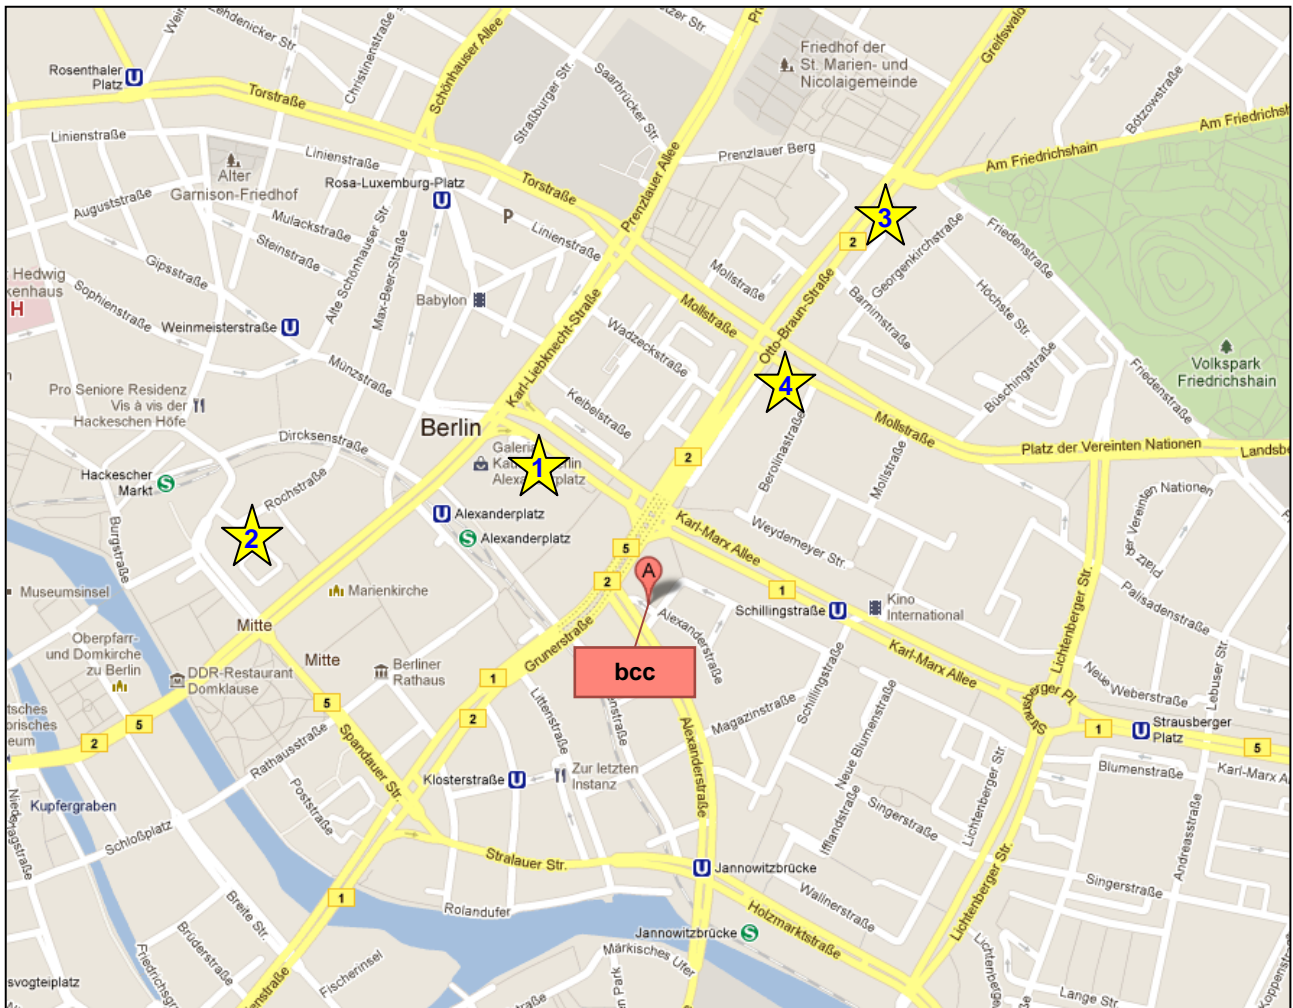

Hotels in der Nähe des Veranstaltungsortes

Hotels bis 1 km Entfernung zum Veranstaltungsort:

1 Park Inn Berlin-Alexanderplatz (4*)

Alexanderplatz 7 • 10178 Berlin
Tel.: 030 / 2389-0 • Fax: 030 / 2389-4305
E-Mail: berlin.hotel@rezidiorparkinn.com
Internet: www.parkinn-berlin.de
Entfernung zum Veranstaltungsort: ca. 0,5 km
Einzelzimmer: 94,00 EUR inkl. Frühstück
Abrufkontingent abrufbar bis 12. März 2012
unter dem Stichwort: „Deutscher Schlauchlinertag“.

2 Alexander Plaza Berlin (4*)

Rosenstraße 1 • 10178 Berlin
Tel.: 030 / 24001-0 • Fax: 030 / 24001-777
E-Mail: frontoffice@hotel-alexander-plaza.de
Internet: www.classik-hotel-collection.com
Entfernung zum Veranstaltungsort: ca. 0,7 km
Einzelzimmer: 115,00 EUR inkl. Frühstück
Abrufkontingent abrufbar bis 9. März 2012
unter dem Stichwort: „Deutscher Schlauchlinertag“.

3 Leonardo Royal Hotel Berlin (4*)

Otto-Braun-Strasse 90 • 10249 Berlin
Tel.: 030 / 755430-0 • Fax: 030 / 755430-810
E-Mail: reservations.berlin@leonardo-hotels.com
Internet: www.leonardo-hotels.de
Entfernung zum Veranstaltungsort: ca. 0,8 km
Einzelzimmer: 79,00 EUR inkl. Frühstück
Abrufkontingent abrufbar bis 9. März 2012
unter dem Stichwort: „Deutscher Schlauchlinertag“.

4 Mercure Hotel am Alexanderplatz (3*)

Mollstraße 4 • 10178 Berlin
Tel.: 030 27 57 27-0 • Fax: 030 27 57 27-57
E-Mail: h8312@accor.com
Internet: www.mercure.com
Entfernung zum Veranstaltungsort: ca. 0,7 km
Einzelzimmer: 65,00 EUR inkl. Frühstück
Abrufkontingent abrufbar bis 20. März 2012
unter dem Stichwort: „Deutscher Schlauchlinertag“.