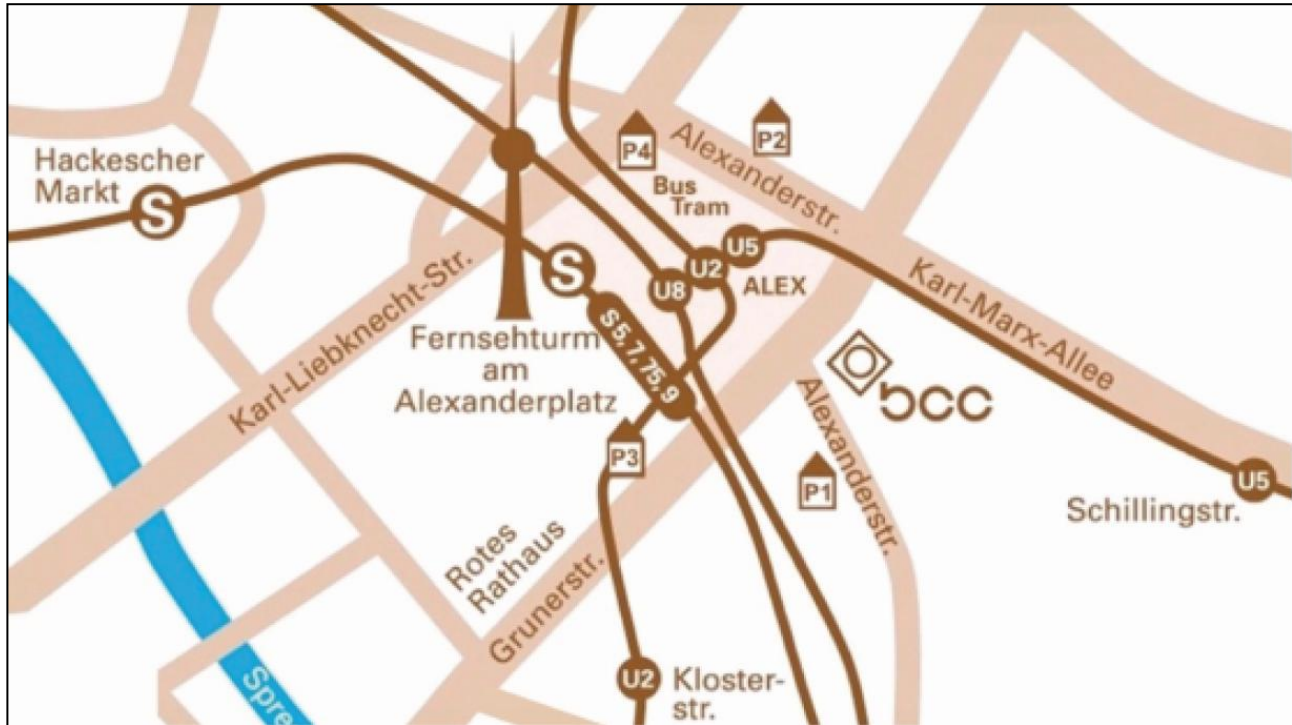

### Anfahrtswege:

## Anreise mit dem Auto

### Anfahrtsbeschreibung zum "ALEXA-Parkhaus" (P1)

ALEXA-Parkhaus  
Zufahrt über Alexanderstraße  
Grunerstraße 20  
10179 Berlin  
[www.alexacentre.com](http://www.alexacentre.com)