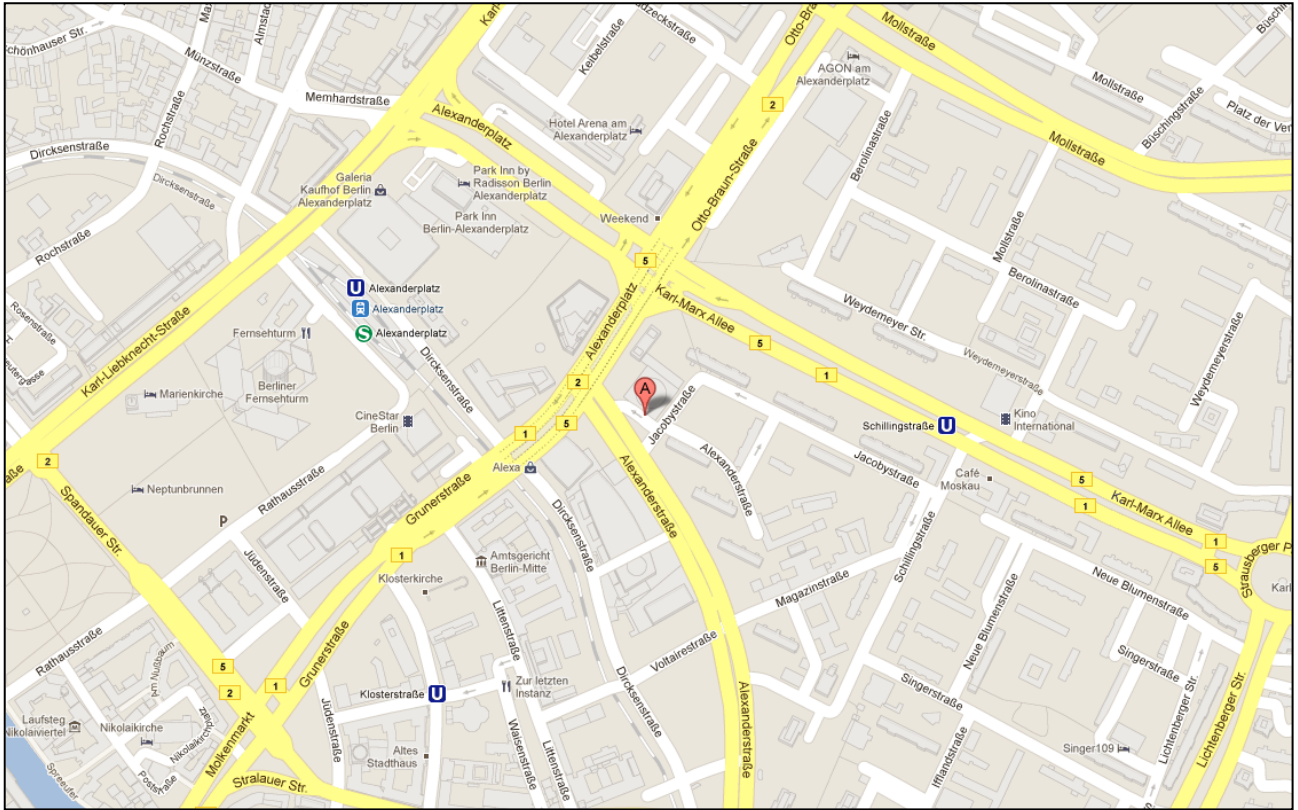

### Anfahrtswege:

### Anfahrtsbeschreibung zum "ALEXA-Parkhaus" (P1)

ALEXA-Parkhaus  
Zufahrt über Alexanderstraße  
Grunerstraße 20  
10179 Berlin  
[www.alexacentre.com](http://www.alexacentre.com)